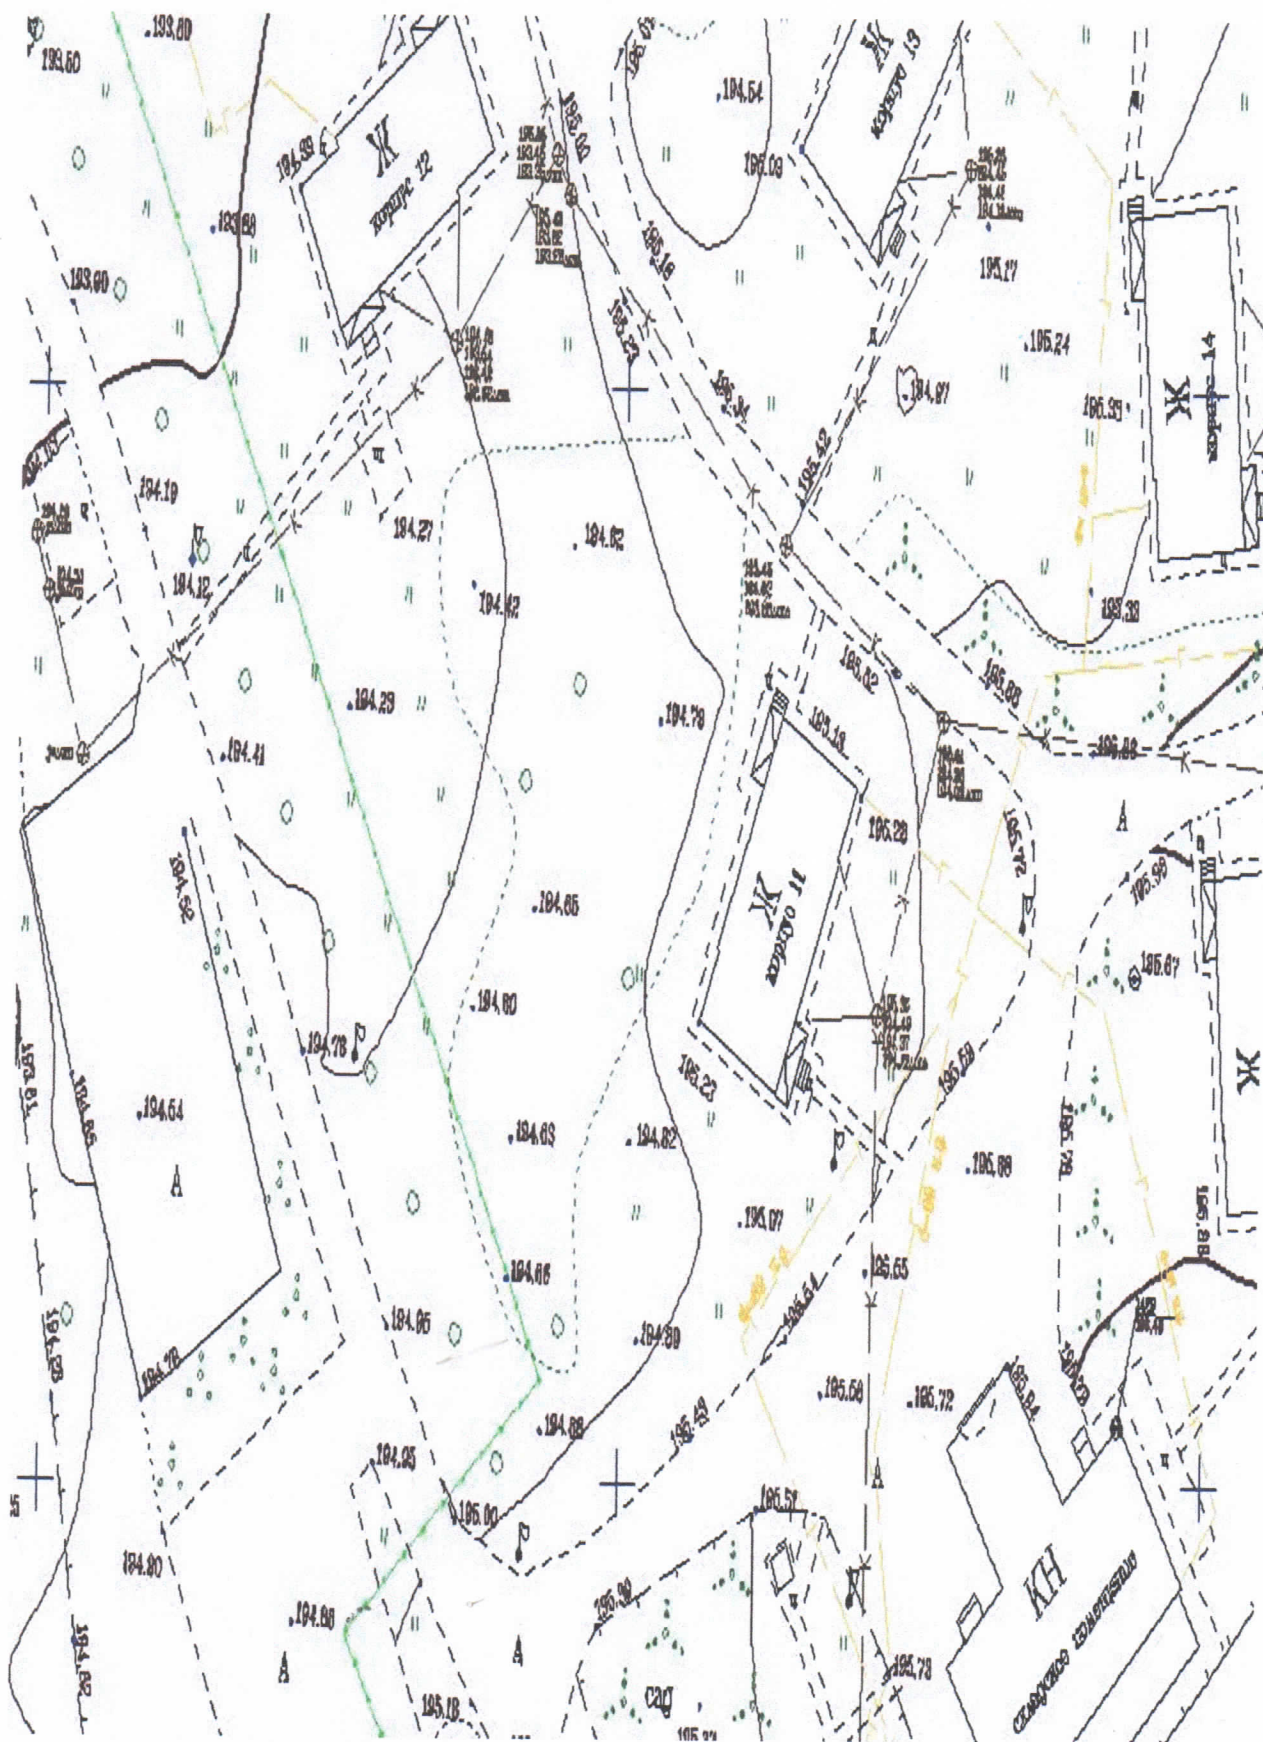

Образец (1)

В5 ▾

Портретная ▾

Печать

Можно не печатать, установите Яндекс.Карты на телефон

улица Абая, 46

Казахстан, Шымкент, микрорайон Сауле, улица Абая, 46

Образец (2)